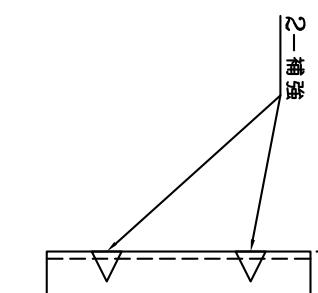

MeanWell Direct
Tel: +44 (0)118 970 3858
E-mail: sales@meanwelldirect.co.uk

20-

備註:

20

15-

15

10-

10

5-

5

材質:	鐵	單位:	mm
厚度:	1.6mm	比例:	1/1 (B4)
加工:	鍍五彩	公差:	±0.3mm
廠商編號:			

SUBJECT		CGG2DRL-02 固定鐵 -R5	
DATE:	2003-01-17	DRAWING NO.	DRL-02

REVISION DESCRIPTION		修1 配合實物不影響功能下尺寸修改
		修2.
		修3.
APPROVAL:	CHECKED:	DESIGNED:
		DRAWN: