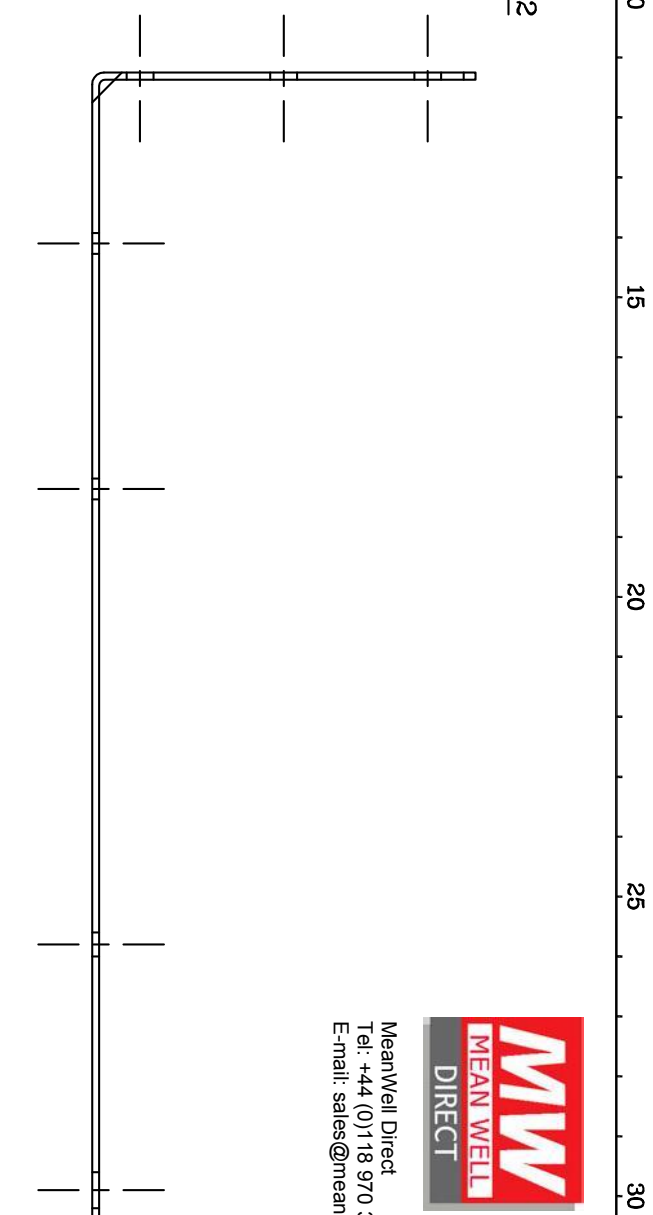

MeanWell Direct
Tel: +44 (0)118 970 3858
E-mail: sales@meanwelldirect.co.uk