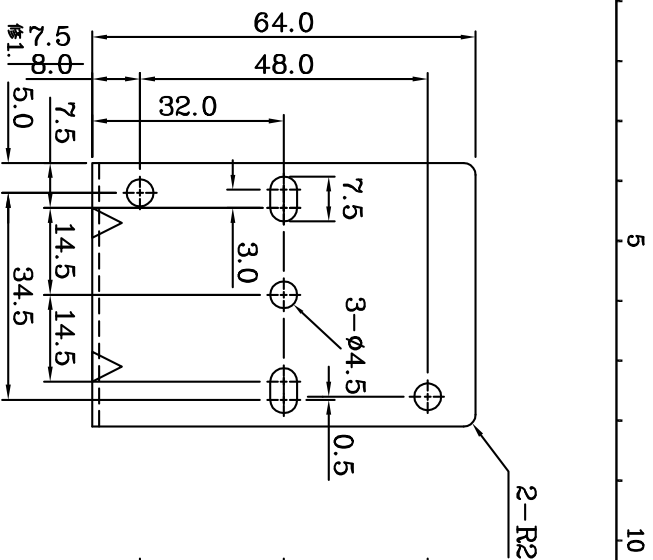

MeanWell Direct
Tel: +44 (0)118 970 3858
E-mail: sales@meanwelldirect.co.uk