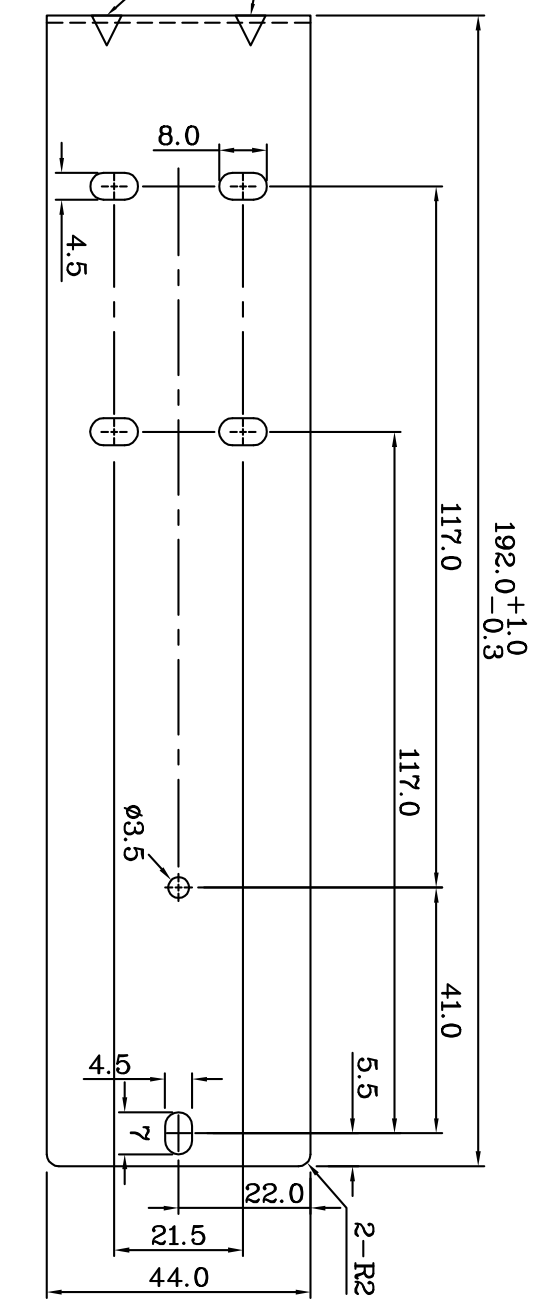

MeanWell Direct
Tel: +44 (0)118 970 3858
E-mail: sales@meanwelldirect.co.uk

20-

備註:

20

15-

15

10-

10

5-

5

材質:	鐵	單位:	mm
厚度:	1.6mm	比例:	1/1 (B4)
加工:	鍍五彩	公差:	±0.3mm
廠商編號:			

SUBJECT		CGG2DRL-02 固定鐵 -R5	
DATE:	2003-01-17	DRAWING NO.	DRL-02

REVISION DESCRIPTION		修1 配合實物不影響功能下尺寸修改
		修2.
		修3.
APPROVAL:	CHECKED:	DESIGNED:
		DRAWN: